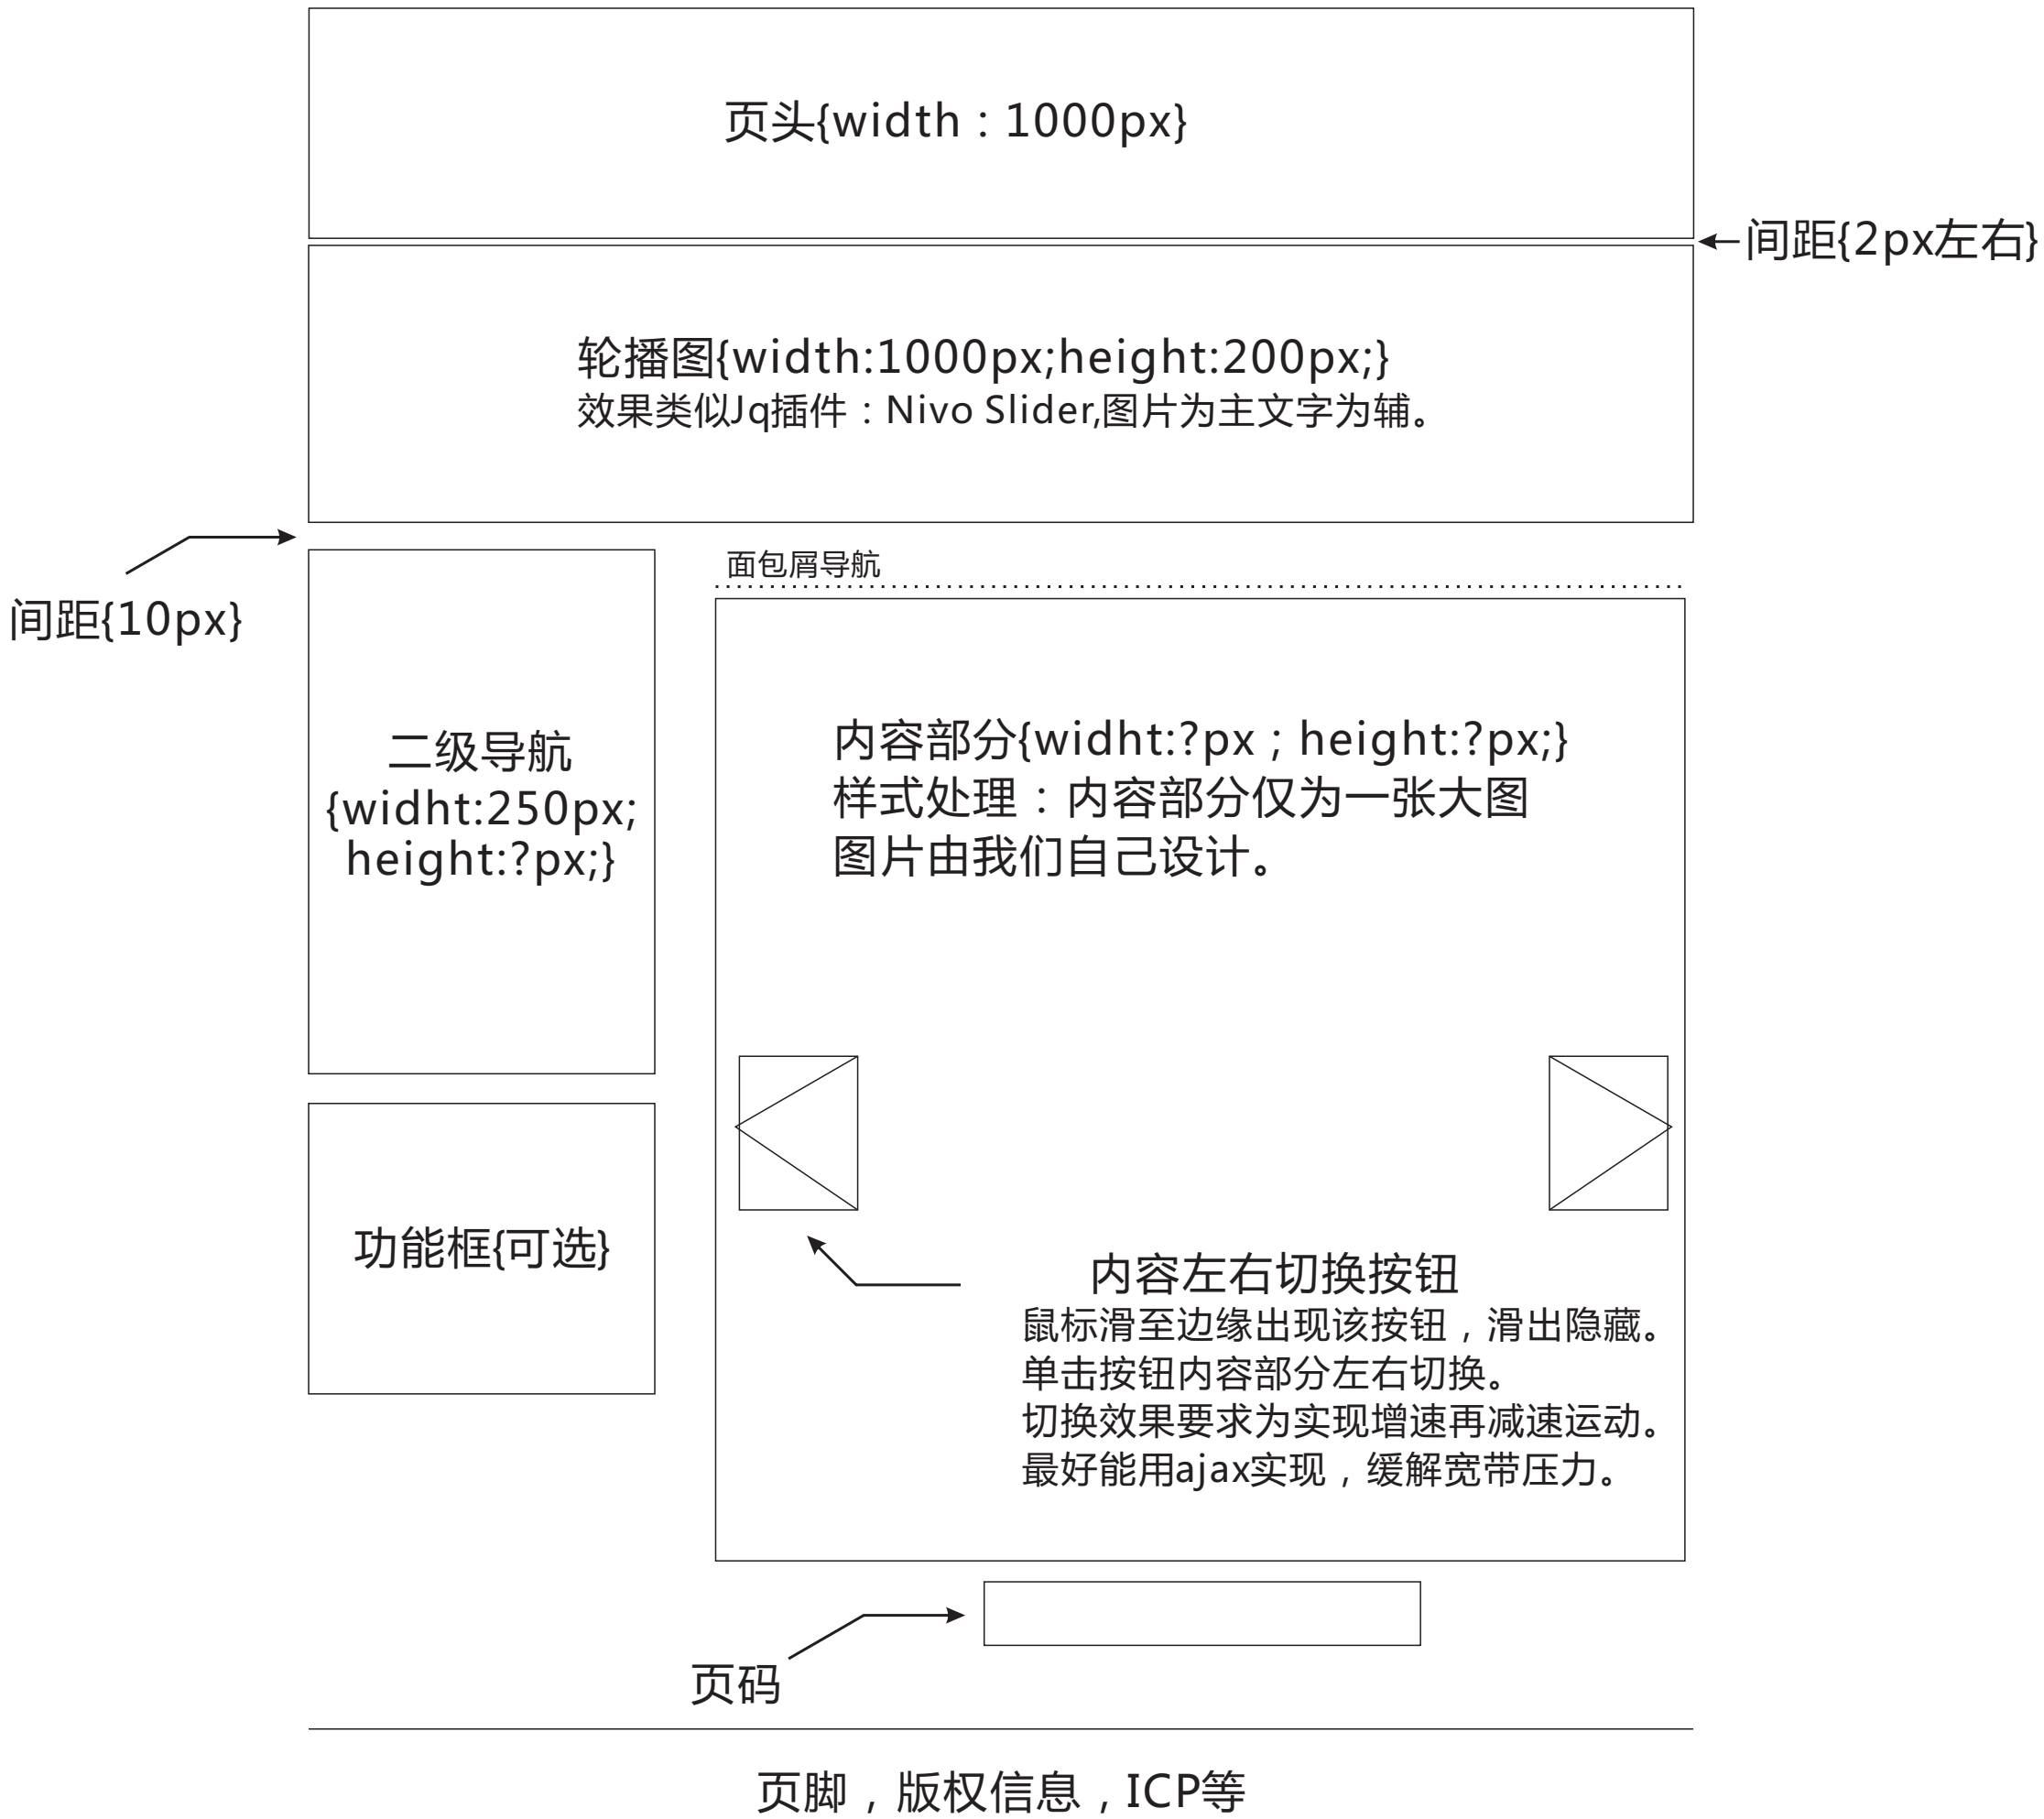

[解决方案]页面排版设计草稿