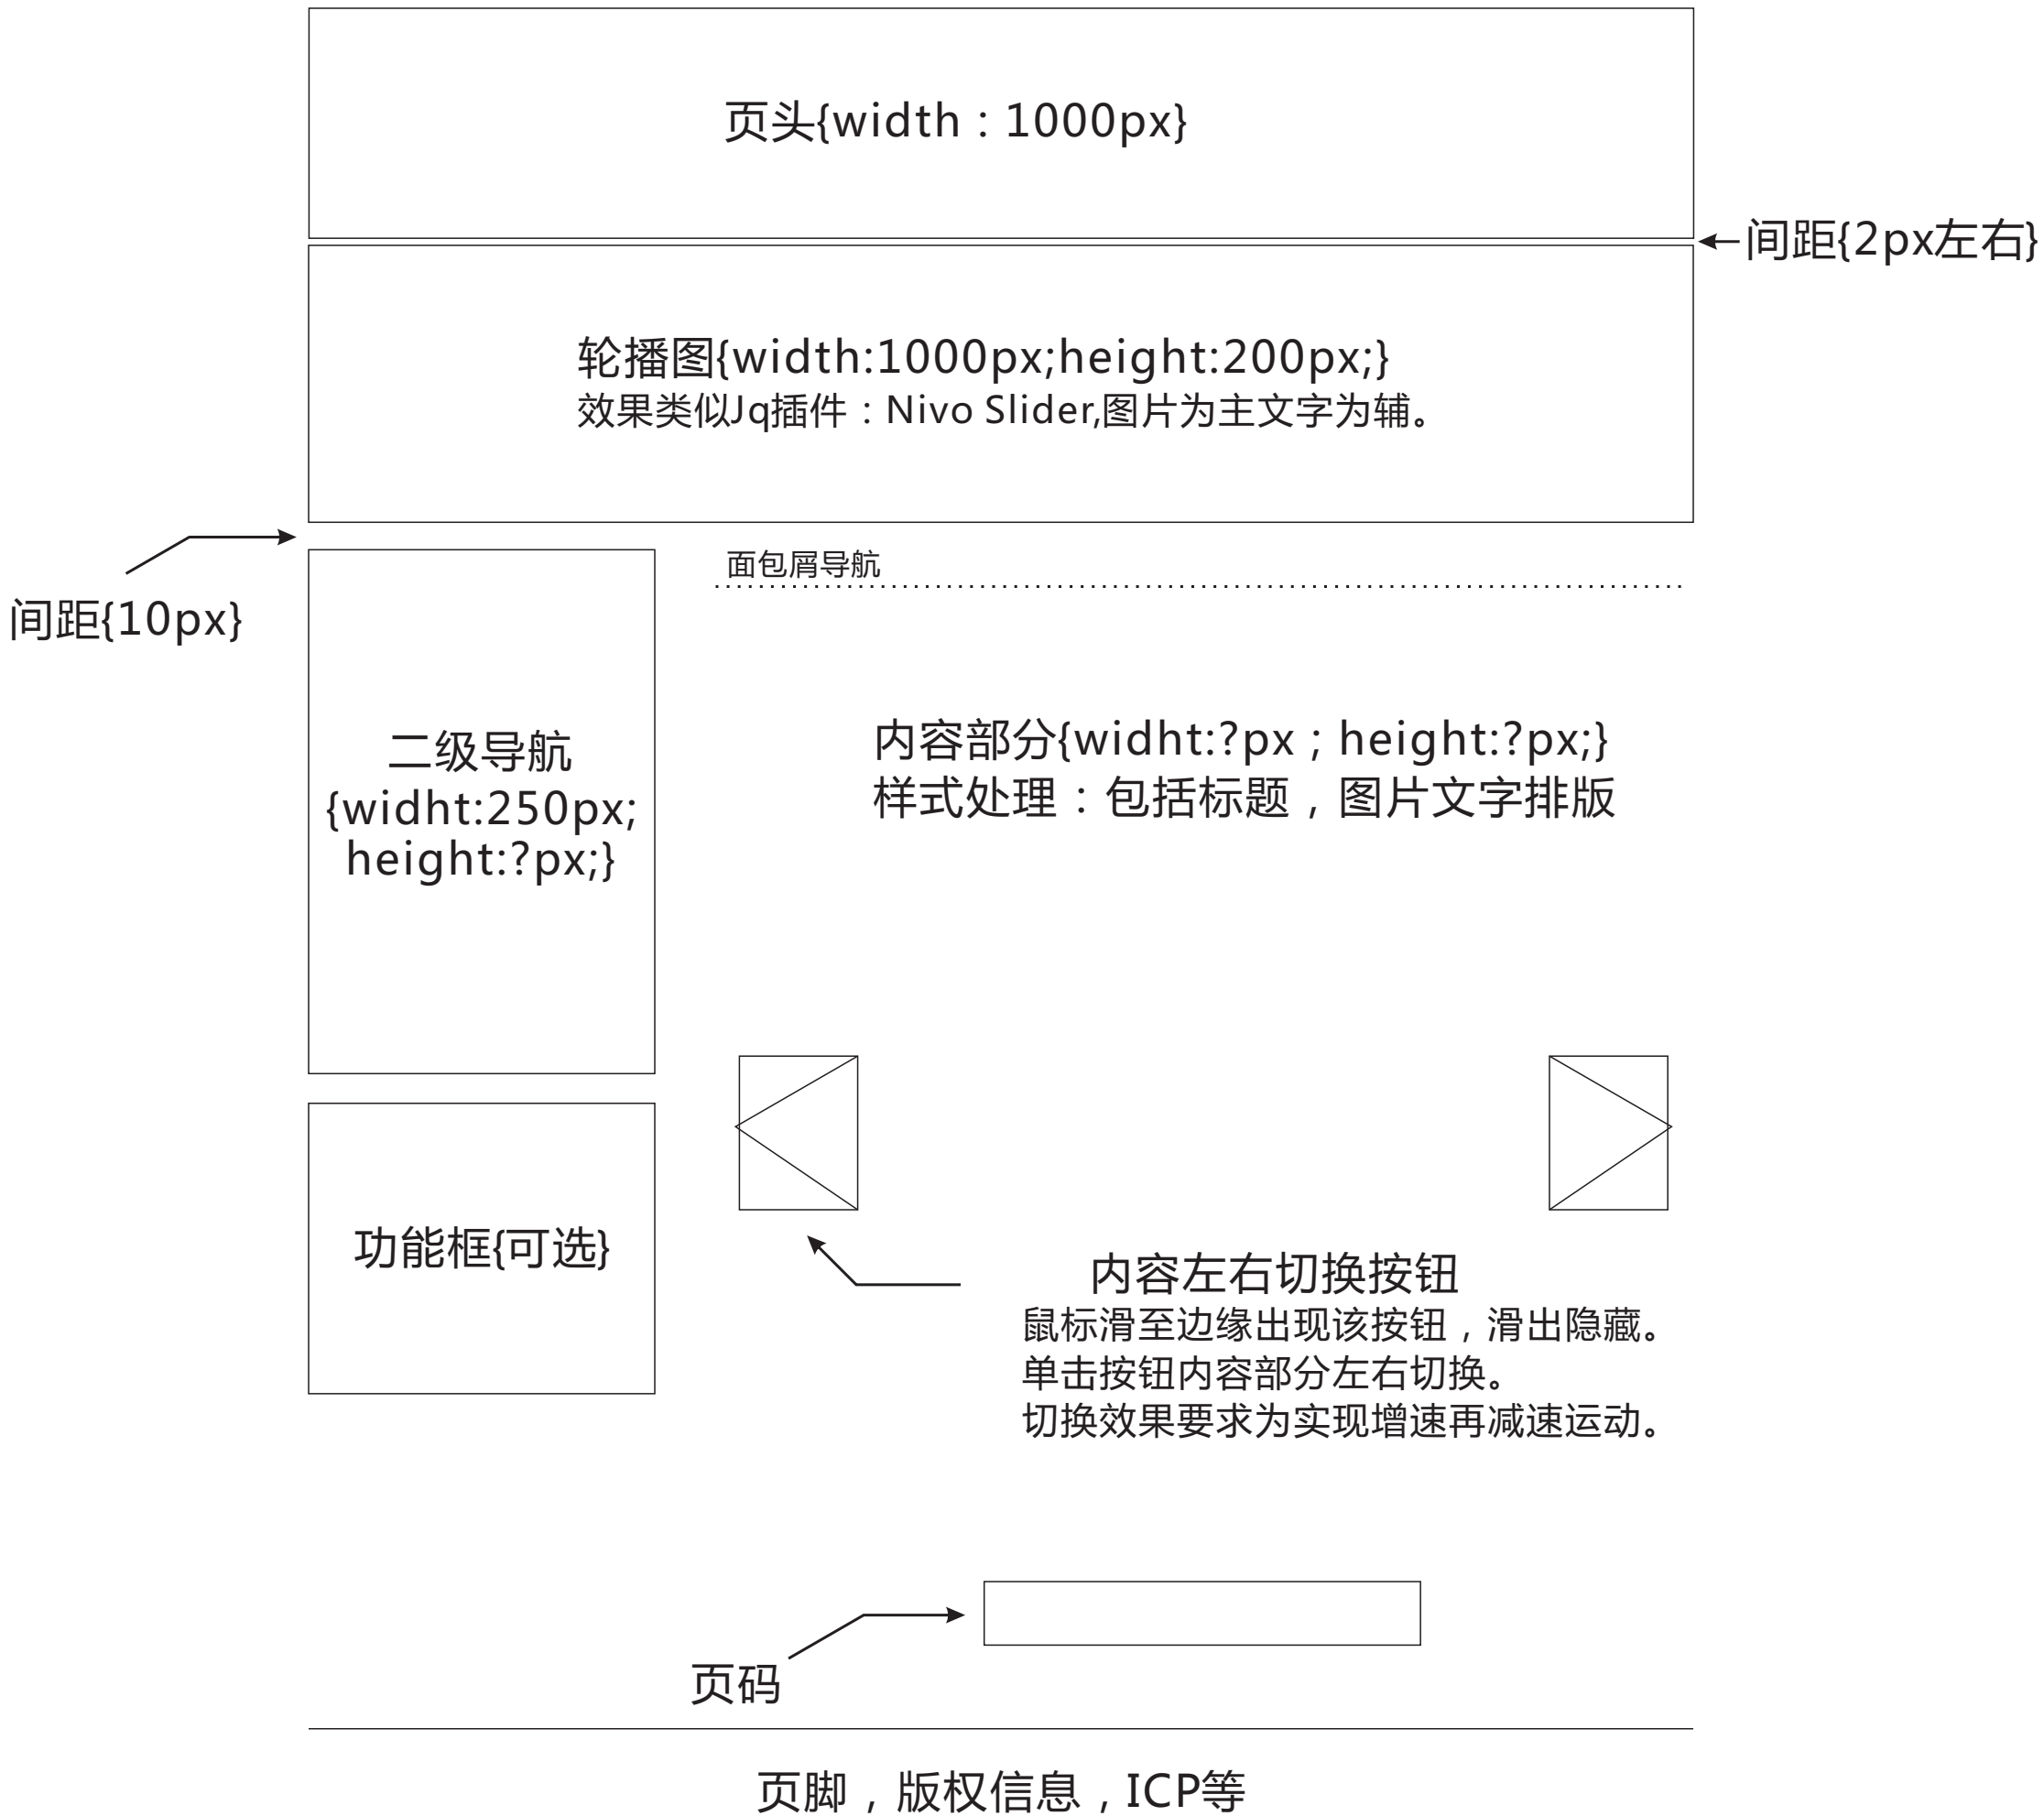

[关于DTSL]页面排版设计草稿

[产品中心]页面排版设计草稿

页头{width : 1000px}

轮播图{width:1000px;height:200px;}
效果类似Jq插件 : Nivo Slider,图片为主文字为辅。

←间距{2px左右}

间距{10px}

折叠导航
{width:250px;
height:?px;}

功能框{可选}

面包屑导航

头型	全部	圆头	大沉头	小沉头	平头				
材质	全部	碳钢	铝合金	不锈钢					
铆接板厚	全部	1-5mm	5-10mm	10-15mm	15-20mm				
规格*尺寸	全部	M3*14	M4*20	M5*22	M6*35	M3*14	M3*14	M3*14	M3*14

已选择 : 碳钢 X 10-15mm X M6*35 X

产品图片	产品图片	产品图片
文字	文字	文字

产品图片	产品图片	产品图片
文字	文字	文字